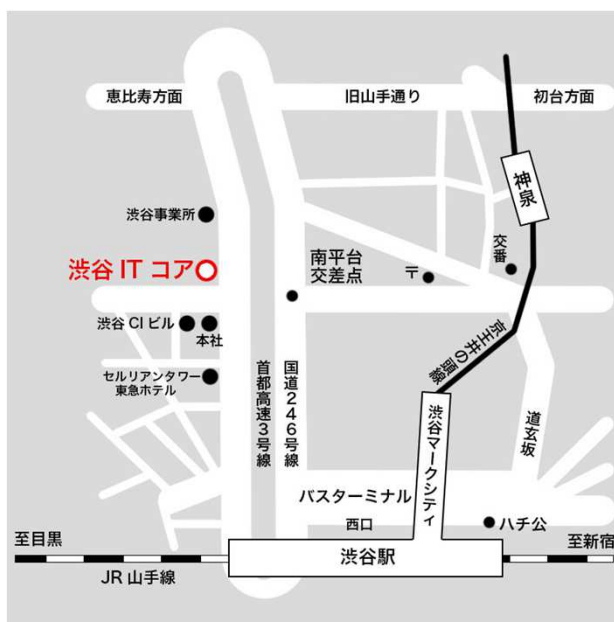

IoT時代の製造業を支えるBOM管理とは？

昨今のBOM管理ニーズの実態と解決事例

IoT時代のPLM最新トレンドセミナー

Web申込：<https://nsw.>

Fax申込：03-3770-0266

締切 2016年5月17日（火） 18:00

※ 2人以上お申し込みの場合はコピーして、ご記入いただけますようお願いいたします。

貴社名				ご所属		
ご氏名				お役職		
ご住所	〒	-				
	TEL	( )		FAX	( )	
E-Mail						
今回のセミナーをお知りになったきっかけを教えてください						
☐ 日本システムウエア株式会社（NSW）営業担当者からの案内 ☐ NSWからのメールマガジン						
☐ その他 ( )						

ご提供いただいた個人情報は、「日本システムウエア株式会社 個人情報保護に対する基本方針」に基づき適切な管理・保護に努め、セミナー申込みに関する回答・サービスに関する追加情報の提供、及び商品・サービス開発のための調査・分析に利用するものとし、それ以外の目的には利用しません。

最寄り駅からのルート

・JR渋谷駅西口より徒歩8分 国道246号沿いセルリアンタワー並び

【お問い合わせ先】 日本システムウエア株式会社 ITソリューション事業本部 営業統括部 第一営業部
TEL：03-3770-0095 E-mail：digicell@gw.nsw.co.jp